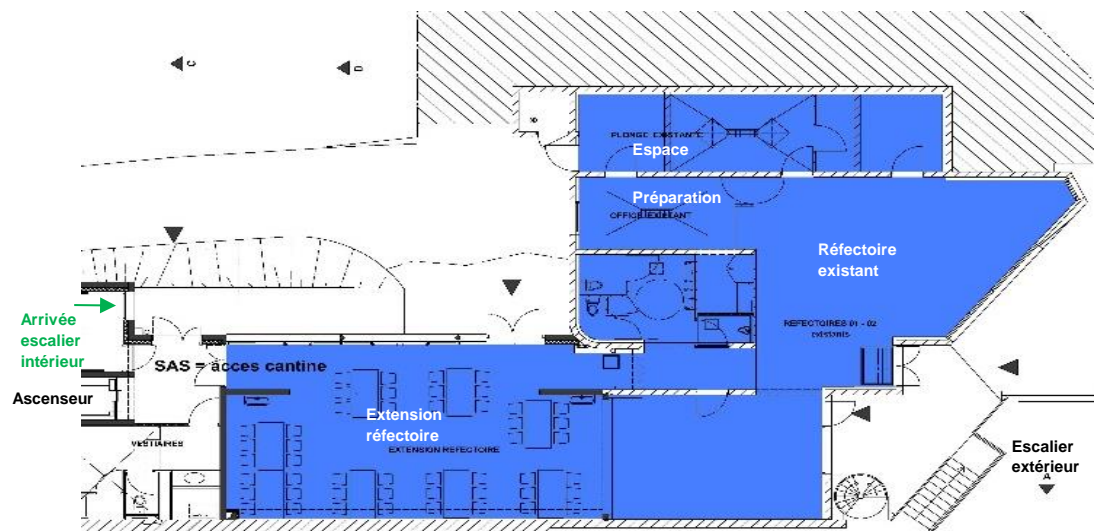

# L'école des 4 rives restructurée

Les travaux débuteront **dès cet été** pour offrir à nos enfants des locaux plus fonctionnels et mis aux normes accessibilité avec notamment la création d'un ascenseur et d'une nouvelle cage d'escalier intérieure.

## Niveau rez-de-cour / accès principal

## Niveau cantine

La cantine se développe sur un espace complémentaire lumineux et confortable pour la prise des repas. Un escalier extérieur menant directement de la cour est créé.

Les plans finalisés seront consultables en Mairie mi-juin