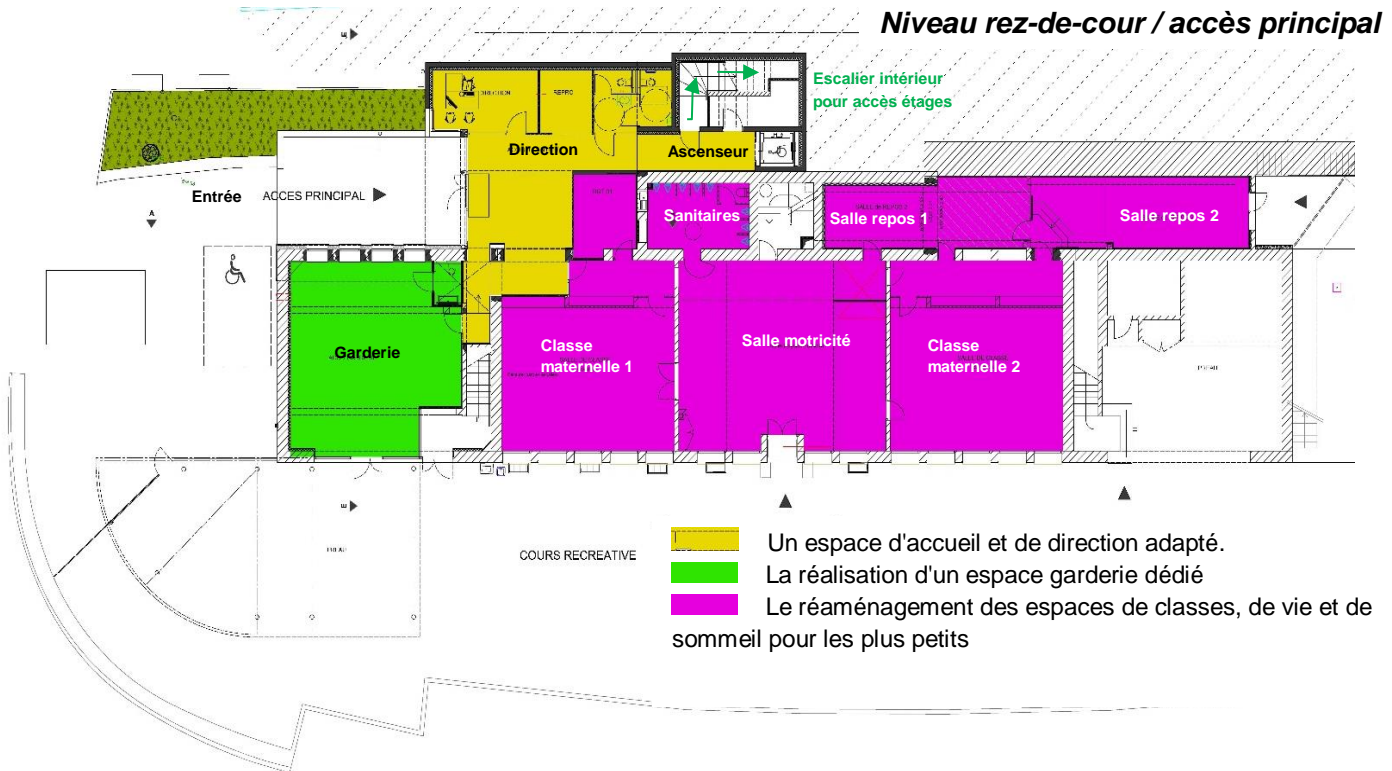

# L'école des 4 rives restructurée

Les travaux débuteront **dès cet été** pour offrir à nos enfants des locaux plus fonctionnels et mis aux normes accessibilité avec notamment la création d'un ascenseur et d'une nouvelle cage d'escalier intérieure.

## Niveau rez-de-cour / accès principal

## Niveau cantine

La cantine se développe sur un espace complémentaire lumineux et confortable pour la prise des repas. Un escalier extérieur menant directement de la cour est créé.

Les plans finalisés seront consultables en Mairie mi-juin